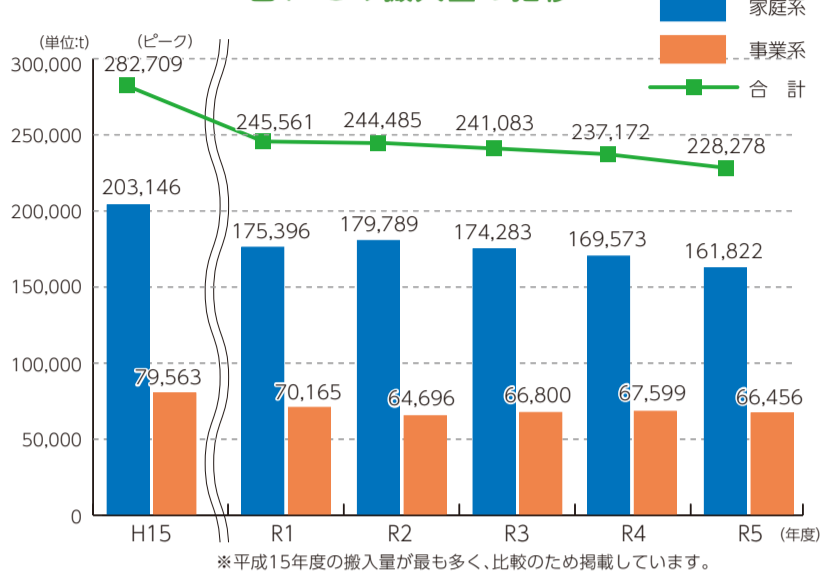

令和5年度

ごみ搬入量について

図1 ごみ搬入量の推移