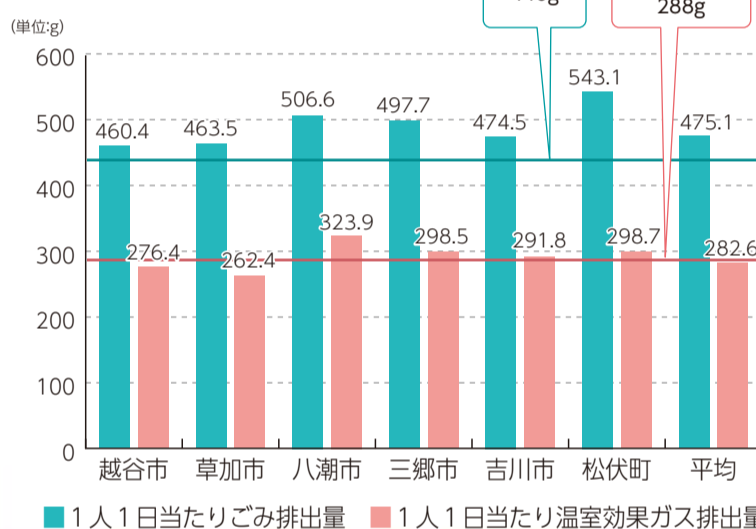

地球全体で温室効果ガスによる異常気象や海面上昇が問題に

1人1日当たりの家庭系可燃ごみ排出量は約475.1グラム(管内5市1町平均、図2■)で、昨年度より約23.5グラム減りました。

また、ごみを燃やすときに出る温室効果ガスは、1人1日当たり約282.6グラム(管内5市1町平均、図2■)、大きさにすると500mlペットボトル約283本分。例えばこれを植物の光合成で吸収するには、直径約50センチメートルの杉の木を、1人当たり7本育てなければなりません。

1人分
こんなに!?

第一工場キャラクター
かんちゃん

図2 1人1日当たりのごみと温室効果ガスの排出量

6月 組合議会が開かれました

令和6年6月組合議会定例会が、6月28日に開催されました。

今定例会では、管理者から議案の提出はありませんでした。一般質問の内容は次のとおりです。紙面の都合上、一部抜粋して掲載しています。

【一般質問】

問 組合運営に果たす理事会の役割について