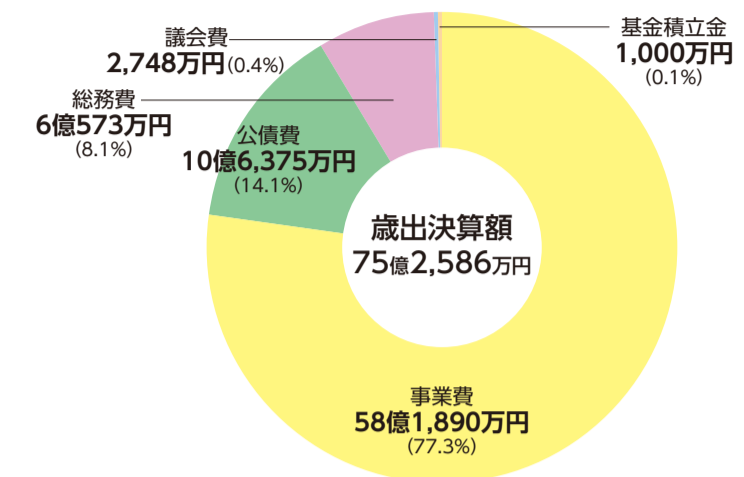

1. ◆**事業費 58億1,890万円**
     ごみ処理とし尿処理施設の各種設備を安全かつ効率的に運転するための維持管理費用などで、全体の77.3%を占めています。
   - ◆**公債費 10億6,375万円**
     第一工場ごみ処理施設基幹設備大規模改修事業及び第二工場汚泥再生処理センター等の建設・整備に借り入れた組合債の償還金で、全体の14.1%を占めています。
   - ◆**総務費 6億573万円**
     広報リユースの発行費、情報化を推進するための庁内LANの運用費、管理棟の維持管理費などで、全体の8.1%を占めています。
2. このほか議会費、基金積立金があり、合わせて3,748万円です。なお、歳入と歳出の差額2億6,729万円は令和2年度(2020年度)に繰り越しました。

感染症拡大防止のため、施設見学を休止する場合があります。

小学生の質問を紹介します

小学4年生の質問だよ

東埼玉資源環境組合には、組合構成市町の小学4年生が社会科見学に訪れます。見学時に児童のみなさんからいただいた質問の中から「ごみクレーン」について一部ご紹介いたします。(令和元年度は、小学校91校中、83校が来場しました)

- **問** ごみクレーンで、ごみをつかんだり離したりしてごみピット内をかき混ぜているのはなぜですか。
  答 ごみクレーンでよくかき混ぜると、ごみの水分や種類が均一になり効率よく燃やせるようになるからです。
- **問** ごみクレーンは、人間をなんんつかめますか？
  答 人をつかんだことはありませんが、ごみクレーンは一度に2~3トンのごみをつかむことができます。ひとつつかみは、ごみ収集車1台分です。
- **問** ごみクレーンの操作を担当している人は、ゲームセンターのUFOキャッチャー(クレーンゲーム)も得意ですか？
  答 大量のごみをつかむごみクレーンの操作とは違って、UFOキャッチャーは1つの物を慎重につかみとる操作なので、感覚が全く違います。UFOキャッチャーは、とても難しいです。

施設見学のご案内 無料

【見学可能日】月・火・木・金曜日
(水曜日を除く平日)

【見学対象者】 おおむね10人以上の団体。

【見学時間】 90分

【組合バスの利用】 組合構成市町の住民限定

【予約申込・問合せ】
第一工場の見学…計画課 ☎048-966-0121
第二工場の見学…第二工場業務課 ☎048-936-1251
※受付時間：平日8:30~12:00、13:00~17:15

詳しくはホームページをご覧ください→
<http://www.reuse.or.jp/children.html?eid=00047>

吉川市の様々な魅力をPR

吉川市イメージキャラクター なまりん

5市1町 東埼玉探検隊

特産・推奨品等紹介 /

吉川市 編

東埼玉資源環境組合を構成する5市1町の特産・推奨品等をご紹介します。

「吉川市」ホームページ

二合半堂まつざわ煎餅 「なまず煎餅」

「なまずの里よしかわ」を感じさせる、なまずの形をしたかわいらしいお煎餅。全8種類(醤油・胡麻・海苔・ざらめ・抹茶・味噌・唐辛子・黒米)の豊富なバリエーション。さくっと軽い食感がたまらない!

味によって112円、121円、130円 / 9袋入セット1,019円(税別)
吉川市栄町708-6 ☎048-982-0305
営業時間：9:00~19:00 定休日：不定休

御菓子司 中村屋「鯰どら焼き」

小豆、胡麻、栗、レモンの4つの味が楽しめる、ボリュームたっぷりなどら焼き。あんは北海道産小豆にこだわり、良質なバターが贅沢に広がる。定番の小豆、胡麻、栗はもちろん、変わり種のレモンがさわやかで、和菓子の可能性を感じさせる。小さなお子さんからご年配の方まで喜ばれる。おいしさ、ボリュームともに一級品!

小豆140円 / 胡麻レモン150円 / 栗170円(税別)
吉川市栄町1398-5 ☎048-982-8750
営業時間：9:00~18:00 定休日：水曜日

(株)十八屋「なまずコーラ」

吉川新名物「なまずコーラ」はなんと驚きのなまずエキス配合。吉川産のなまずを手作業で1匹ずつ丁寧にさばくこだわりぶり。しびれる強炭酸!爽やかなのどごしの新感覚の地コーラは少しマイルドさを感じるお味。なまずとコーラの新しい出会いにきっとあなたも魅了されるはず。

1本(300ml)250円(税別)
吉川市美南5-26-5 ☎048-982-2111
営業時間：10:00~18:00
定休日：日曜日、水曜日