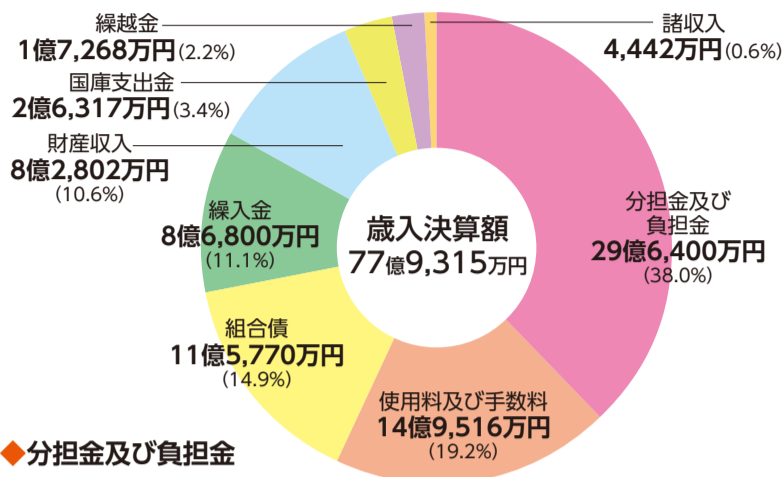

令和元年度 決算の概要 (2019年度)

令和元年度の決算が12月組合議会で認定されました。決算の歳入・歳出額は次のとおりです。

歳入 総額77億9,315万円
(前年度総額 72億5,728万円 比較 7.4%増額)

- ◆**分担金及び負担金 29億6,400万円**
  当組合を構成する5市1町からの分担金で、全体の38.0%を占めています。
- ◆**使用料及び手数料 14億9,516万円**
  事業所や商店からの一般廃棄物を処理する手数料(10kgあたり210円)で、全体の19.2%を占めています。
- ◆**組合債 11億5,770万円**
  第一工場ごみ処理施設基幹設備大規模改修事業及び第一工場ごみ処理基幹設備改造工事などに対する借入金で、全体の14.9%を占めています。
- ◆**財産収入 8億2,802万円**
  ごみを燃料とした発電の電力売払代金などで、全体の10.6%を占めています。
- ◆**国庫支出金 2億6,317万円**
  第一工場ごみ処理施設基幹設備大規模改修事業に対する循環型社会形成推進交付金などで、全体の3.4%を占めています。
- ◆**諸収入 4,442万円**
  原子力損害弁償金などで、全体の0.6%を占めています。

このほか繰入金、繰越金があり、合わせて10億4,068万円です。

歳出 総額75億2,586万円
(前年度総額 70億8,460万円 比較 6.2%増額)