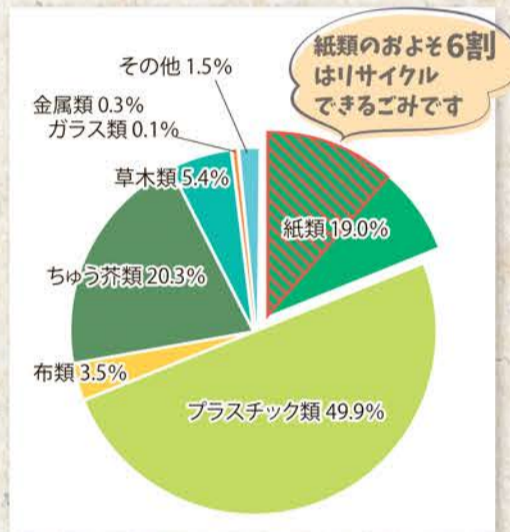

平成28年度のごみ搬入量と処理状況について

ごみが一番多かった平成15年度以降において…

ごみの搬入量が最も少なくなりました

【ごみ搬入量の推移】

組合に搬入される可燃ごみは、家庭系一般廃棄物と事業系一般廃棄物があります。

管内人口が増加し続けている中で、平成28年度に管内5市1町から搬入された可燃ごみの合計は241,692トンで、搬入量が最も多かった平成15年度と比較するとおよそ41,000トン少なく85.5%となっています。

また、平成27年度に比べ98.6%、およそ3,500トン減少しています。

家庭系ごみが減少しています

平成28年度における1人1日あたりの排出量は管内5市1町の平均で519.7グラムでした。

市町別で見ると、草加市の家庭系ごみの搬入量が前年度比97.2%と最も減少しています。

【1人1日あたりの排出量の推移】

生ごみ(野菜くずなど)をキュッとひとしぼりすると、およそ20gのごみ減量! ほかにも、牛乳パック(500ml)1本を「雑紙」としてリサイクルすると、およそ20gのごみ減量になるのよ。

紙類のごみは、もっと減らせます

【ごみ組成調査結果】

紙類のおよそ6割はリサイクルできるごみです

引き続き、みなさまのご協力をお願いします

これからも、一人ひとりがごみを減らすため、

「3R」(リデュース・リユース・リサイクル)

を行うことが大切です。

- 「リデュース」エコバッグを使うなど「むだなごみを減らすこと」
- 「リユース」不要品などを捨てずにゆずるなど「くりかえし使うこと」
- 「リサイクル」ペットボトルや雑紙などを燃えるごみとして捨てないなど「資源として再利用すること」

紙類は、ごみ全体のおよそ2割を占めています。

近年、減少傾向にありますが、紙類のごみのうち、およそ6割がリサイクルできるものでした。

新聞や雑誌の分別とともに、お菓子の箱やラップの芯など「雑紙」の分別を行うと、ごみの減量につながります。「雑紙」は、使用済の紙袋などに入れて、古紙回収の日に出すことができます。

6月組合議会が開かれました

平成29年6月東埼玉資源環境組合議会定例会が、6月26日に開催されました。今議会では、管理者から議案の提出はありませんでした。