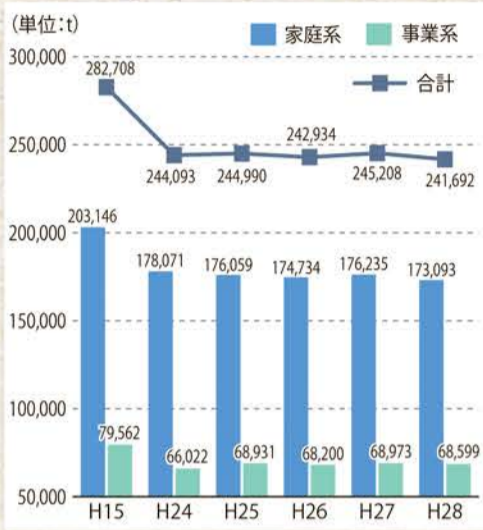

平成28年度のごみ搬入量と処理状況について

ごみが一番多かった平成15年度以降において…

ごみの搬入量が最も少なくなりました

【ごみ搬入量の推移】

組合に搬入される可燃ごみは、家庭系一般廃棄物と事業系一般廃棄物があります。

管内人口が増加し続けている中で、平成28年度に管内5市1町から搬入された可燃ごみの合計は241,692トンで、搬入量が最も多かった平成15年度と比較するとおよそ41,000トン少なく85.5%となっています。

また、平成27年度に比べ98.6%、およそ3,500トン減少しています。

家庭系ごみが減少しています

平成28年度における1人1日あたりの排出量は管内5市1町の平均で519.7グラムでした。

市町別で見ると、草加市の家庭系ごみの搬入量が前年度比97.2%と最も減少しています。

【1人1日あたりの排出量の推移】

生ごみ(野菜くずなど)をキュッとひとしぼりすると、およそ20gのごみ減量! ほかにも、牛乳パック(500ml)1本を「雑紙」としてリサイクルすると、およそ20gのごみ減量になるのよ。