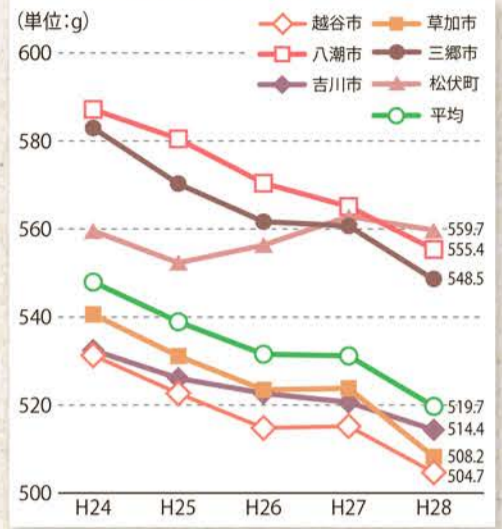

平成28年度のごみ搬入量と処理状況について

ごみが一番多かった平成15年度以降において…

ごみの搬入量が最も少なくなりました

【ごみ搬入量の推移】

組合に搬入される可燃ごみは、家庭系一般廃棄物と事業系一般廃棄物があります。

管内人口が増加し続けている中で、平成28年度に管内5市1町から搬入された可燃ごみの合計は241,692トンで、搬入量が最も多かった平成15年度と比較するとおよそ41,000トン少なく85.5%となっています。

また、平成27年度に比べ98.6%、およそ3,500トン減少しています。

家庭系ごみが減少しています

平成28年度における1人1日あたりの排出量は管内5市1町の平均で519.7グラムでした。

市町別で見ると、草加市の家庭系ごみの搬入量が前年度比97.2%と最も減少しています。

【1人1日あたりの排出量の推移】

生ごみ(野菜くずなど)をキュッとひとしぼりすると、およそ20gのごみ減量! ほかにも、牛乳パック(500ml)1本を「雑紙」としてリサイクルすると、およそ20gのごみ減量になるのよ。