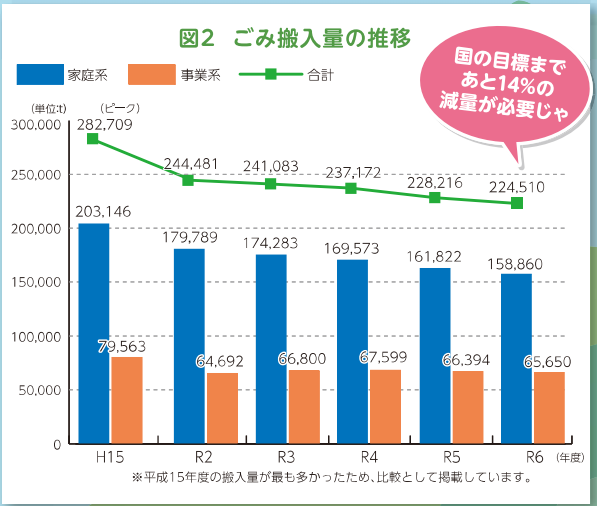

友だち追加するには

右の二次元コードを読み取り、友だち追加する

■LINEについて 「LINE」は、LINE株式会社が運営する、スマートフォン・パソコンでメッセージ送信などができるコミュニケーションツールです。利用には専用のアプリケーションのインストールが必要です。LINEの利用にあたっては、利用規約やLINE安心安全ガイドなどをよくお読みのうえ、ご利用ください。

令和6年度 ゴミ搬入量について

1人1日当たりのごみ排出量(管内平均)が減少しました

1人1日当たりの家庭系可燃ごみ排出量は、管内5市1町の平均で467.99グラムとなり、昨年度より7.14グラム減りました。(図1)

さらなるごみの減量と分別にご協力ください

組合に搬入される可燃ごみは、家庭から出されるごみ(家庭系ごみ)と商店や事業所などから出されるごみ(事業系ごみ)があります。

家庭系ごみ搬入量は、令和2年度から減少(図2)していますが、国では、家庭系・事業系の合計で1人1日当たり580グラムという、さらに高い目標が設定されています。これを達成するため、さらなるごみ減量にご協力ください。