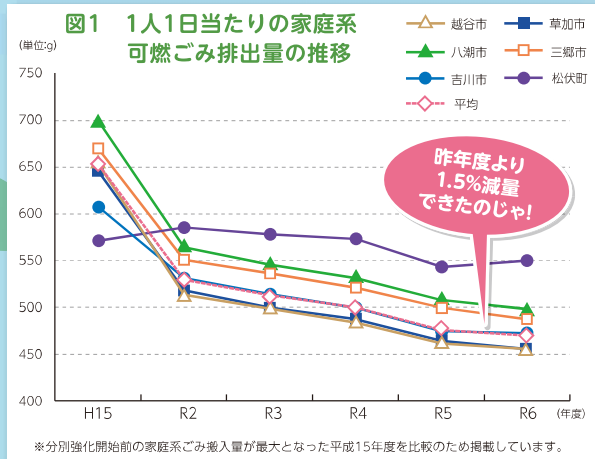

友だち追加するには

右の二次元コードを読み取り、友だち追加する

■LINEについて 「LINE」は、LINE株式会社が運営する、スマートフォン・パソコンでメッセージ送信などができるコミュニケーションツールです。利用には専用のアプリケーションのインストールが必要です。LINEの利用にあたっては、利用規約やLINE安心安全ガイドなどをよくお読みのうえ、ご利用ください。

令和6年度 ゴミ搬入量について

1人1日当たりのごみ排出量(管内平均)が減少しました

1人1日当たりの家庭系可燃ごみ排出量は、管内5市1町の平均で467.99グラムとなり、昨年度より7.14グラム減りました。(図1)

さらなるごみの減量と分別にご協力ください

組合に搬入される可燃ごみは、家庭から出されるごみ(家庭系ごみ)と商店や事業所などから出されるごみ(事業系ごみ)があります。

家庭系ごみ搬入量は、令和2年度から減少(図2)していますが、国では、家庭系・事業系の合計で1人1日当たり580グラムという、さらに高い目標が設定されています。これを達成するため、さらなるごみ減量にご協力ください。